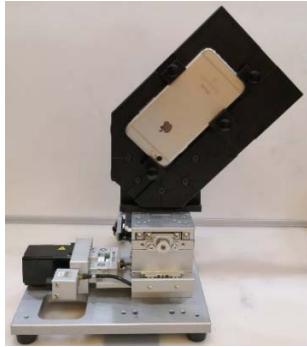

# LTSS-320RY Tilt + Shift

## 手機&攝像模組光學測試設備

同時測量  
角度/平移

±3 度  
角度測試

±8mm  
平移測試

工作距離  
70mm