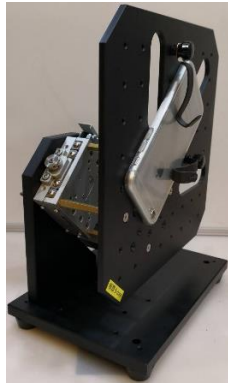

翊鼎光電股份有限公司
Likuan Opto Tech Inc.

東莞市沛羽貿易有限公司
MaxRank Trading Co., Ltd.

LTSS-100RY 角度 手機&攝像模組光學測試設備

測量角度

±1.5 度
角度測試

工作距離
70mm

設備規格

型號	LTSS-100RY
軸構成	Tilt XY
角度對應	±1.5deg
頻率對應	6HZ
正弦波運行次數	無限次的連續運行
工作環境溫度	0°C~40°C
工作環境濕度	20% ~ 80% (在無結露狀態下)
最大承載能力	3Kg
重量	1.2Kg (不含驅動控制器)